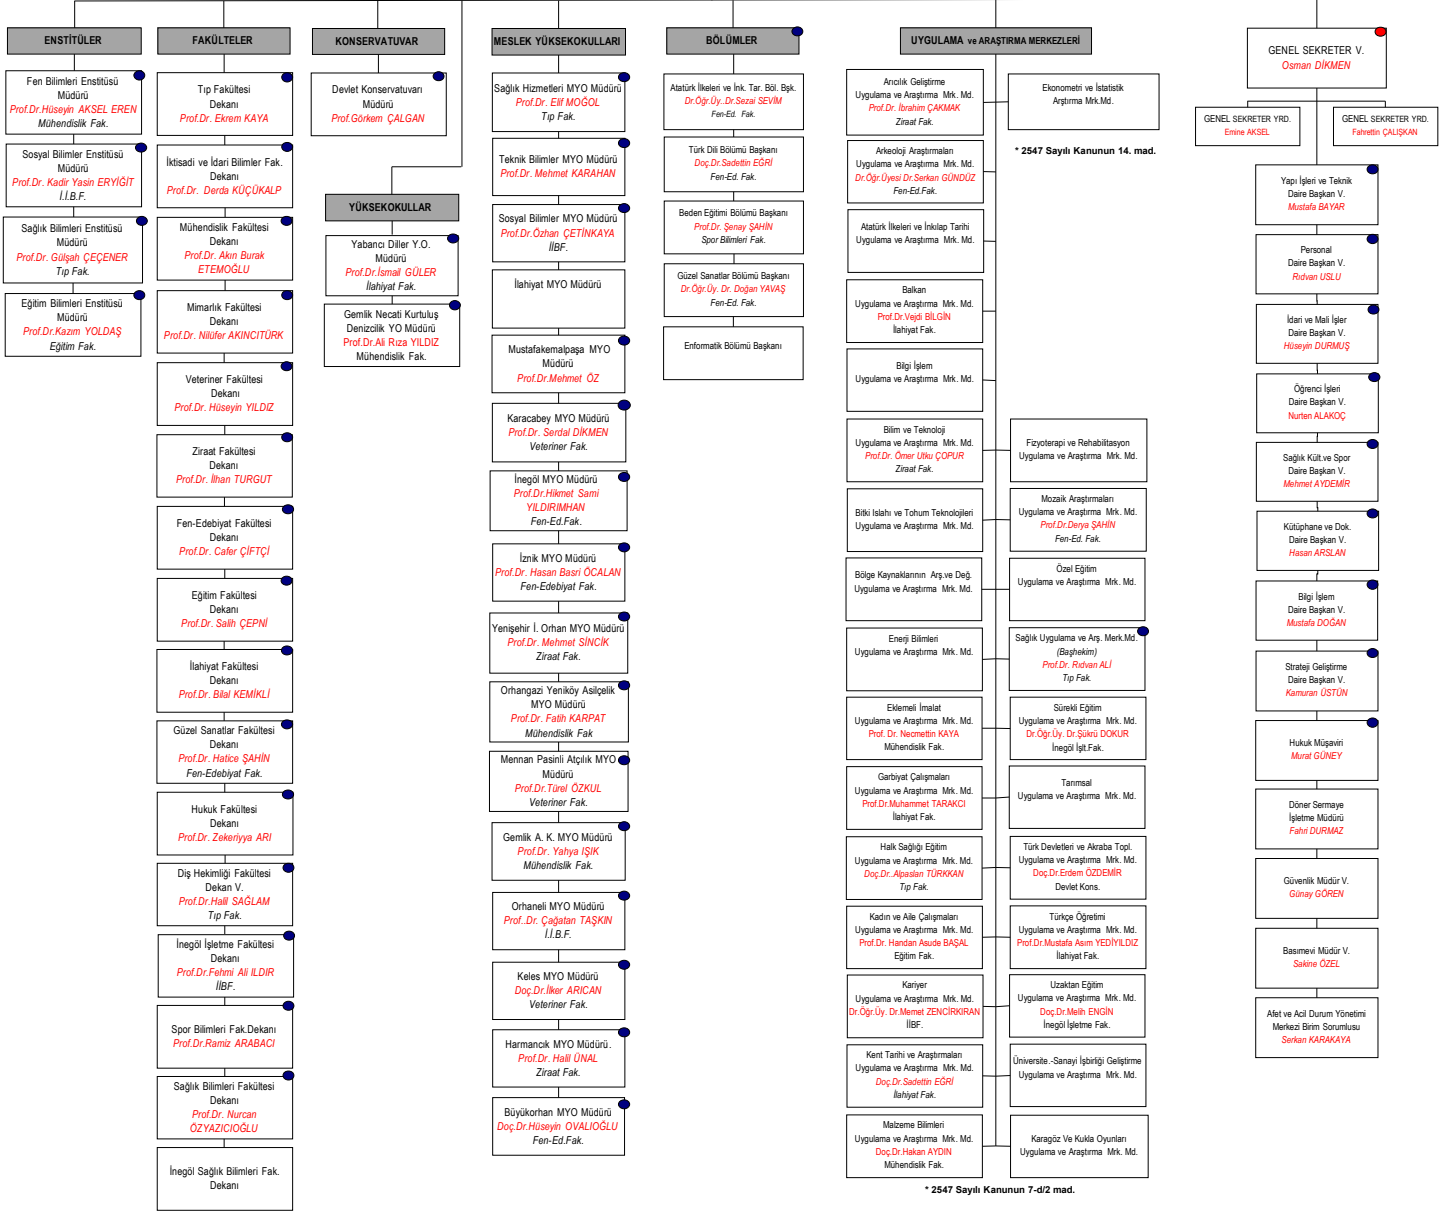

**Engelli Öğrenci Birimi Koordinatörlüğü**

**Spor Koordinatörlüğü**

**Hukuk Koordinatörlüğü**

**İş Sağlığı ve Güvenliği Koordinatörlüğü**

**Kalite Koordinatörlüğü**

**İç Kontrol Koordinatörlüğü**

**ULUYOS Koordinatörlüğü**

**FARABI Koordinatörlüğü**

**ÖYP Koordinatörlüğü**

**Uluslararası Akademik İlişkiler Koordinatörlüğü**

**ERASMUS**

**MEVLANA**

**BLOGNA**

**Bilimsel Araştırma Projeleri Birimi**

**PYM**