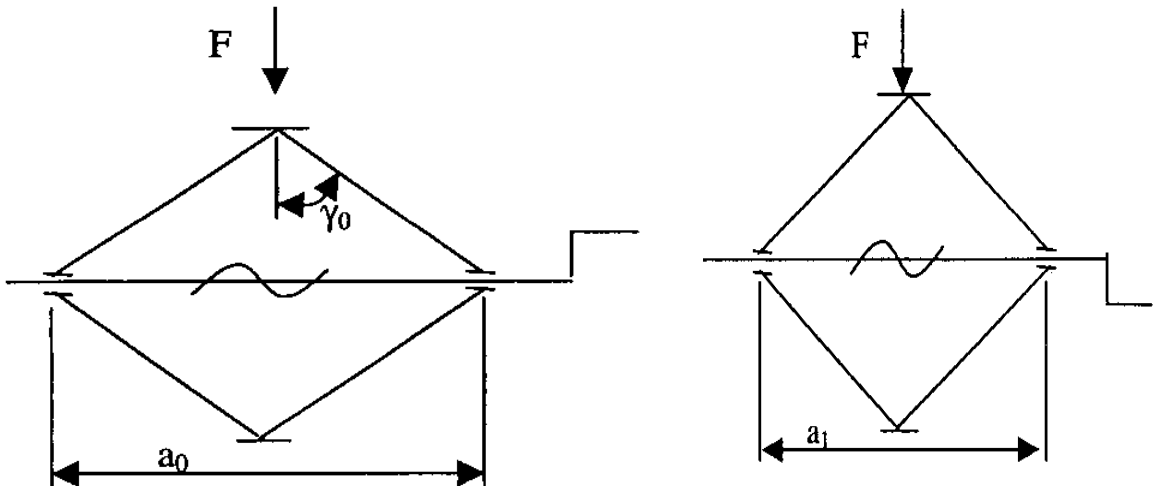

MAKİNE MÜHENDİSLİĞİ BÖLÜMÜ

MAKİNE ELEMANLARI 1 DERSİ PROJE ÖDEVİ-1 (I. ÖĞRETİM)

PROJE KONUSU: Aşağıdaki şekilde görülen mekanizmaya sahip vidalı krikonun hesabı

İşlem Adımları:

1. Her öğrenci, numarası için hazırlanan verileri hesaplamalarında kullanacaktır.
2. Kullanılacak vida türü trapez olup vidanın emniyetli şekilde boyutlandırılmasını için gerekli hesaplamalar yapılacaktır. Kriko elemanlarındaki tüm sürtünme katsayılarının değeri 0,1 alınacaktır.
3. En küçük somun yüksekliği hesaplanacak ve vidalı mil burkulmaya karşı da kontrol edilecektir. (Vidalı milde neden burkulma oluşur kısaca açıklayınız !).
4. Bu kriko ile yükü en çok kaç mm kaldırabilirsiniz? Yukarı kaldırma esnasında krikonun verimi nedir, hesaplayınız.
5. Hesaplamalarda ders kitabı esas alınacaktır, denklem ve tablo referansları verilmek zorundadır.
6. Projeler şeffaf dosya içerisinde teslim edilecektir.
7. Projelerin en son teslim tarihi ve saati: **4 Ocak 2019 , 17:00**
8. Projelerde kullanılacak başlangıç değerleri her öğrenci için aşağıdaki tabloda verilmiştir. Tabloda verilen a_0 ve γ_0 değerleri krikonun kapalı olduğu (kullanılmadığı) hal içindir. Krikonun taşıtın altına konumlanması ve F yükünün üst noktadan etki etmesi için 10 mm yukarıya doğru hareket etmesi gerekmektedir (Bu durumda $a_1 = a_0 - ?$ m). Hesaplamalarda a_1 değerinin kullanılması gerektiğine dikkat ediniz! **Proje ile ilgili sorular için: Oğuz DOĞAN, Oda no: DM 122.**
9. **Kısaltmalar:** S: Akmaya karşı emniyet. V.M.M: Vidalı Mil Malzemesi. p_{em} : Somun malzemesi emniyeti S_{bk} : Burkulmaya karşı emniyet
10. **Bir A4 kağıda mekanizmanın montaj resmi de çizilecektir.**
(Puan Etkisi %50)
Doç. Dr. Fatih KARPAT