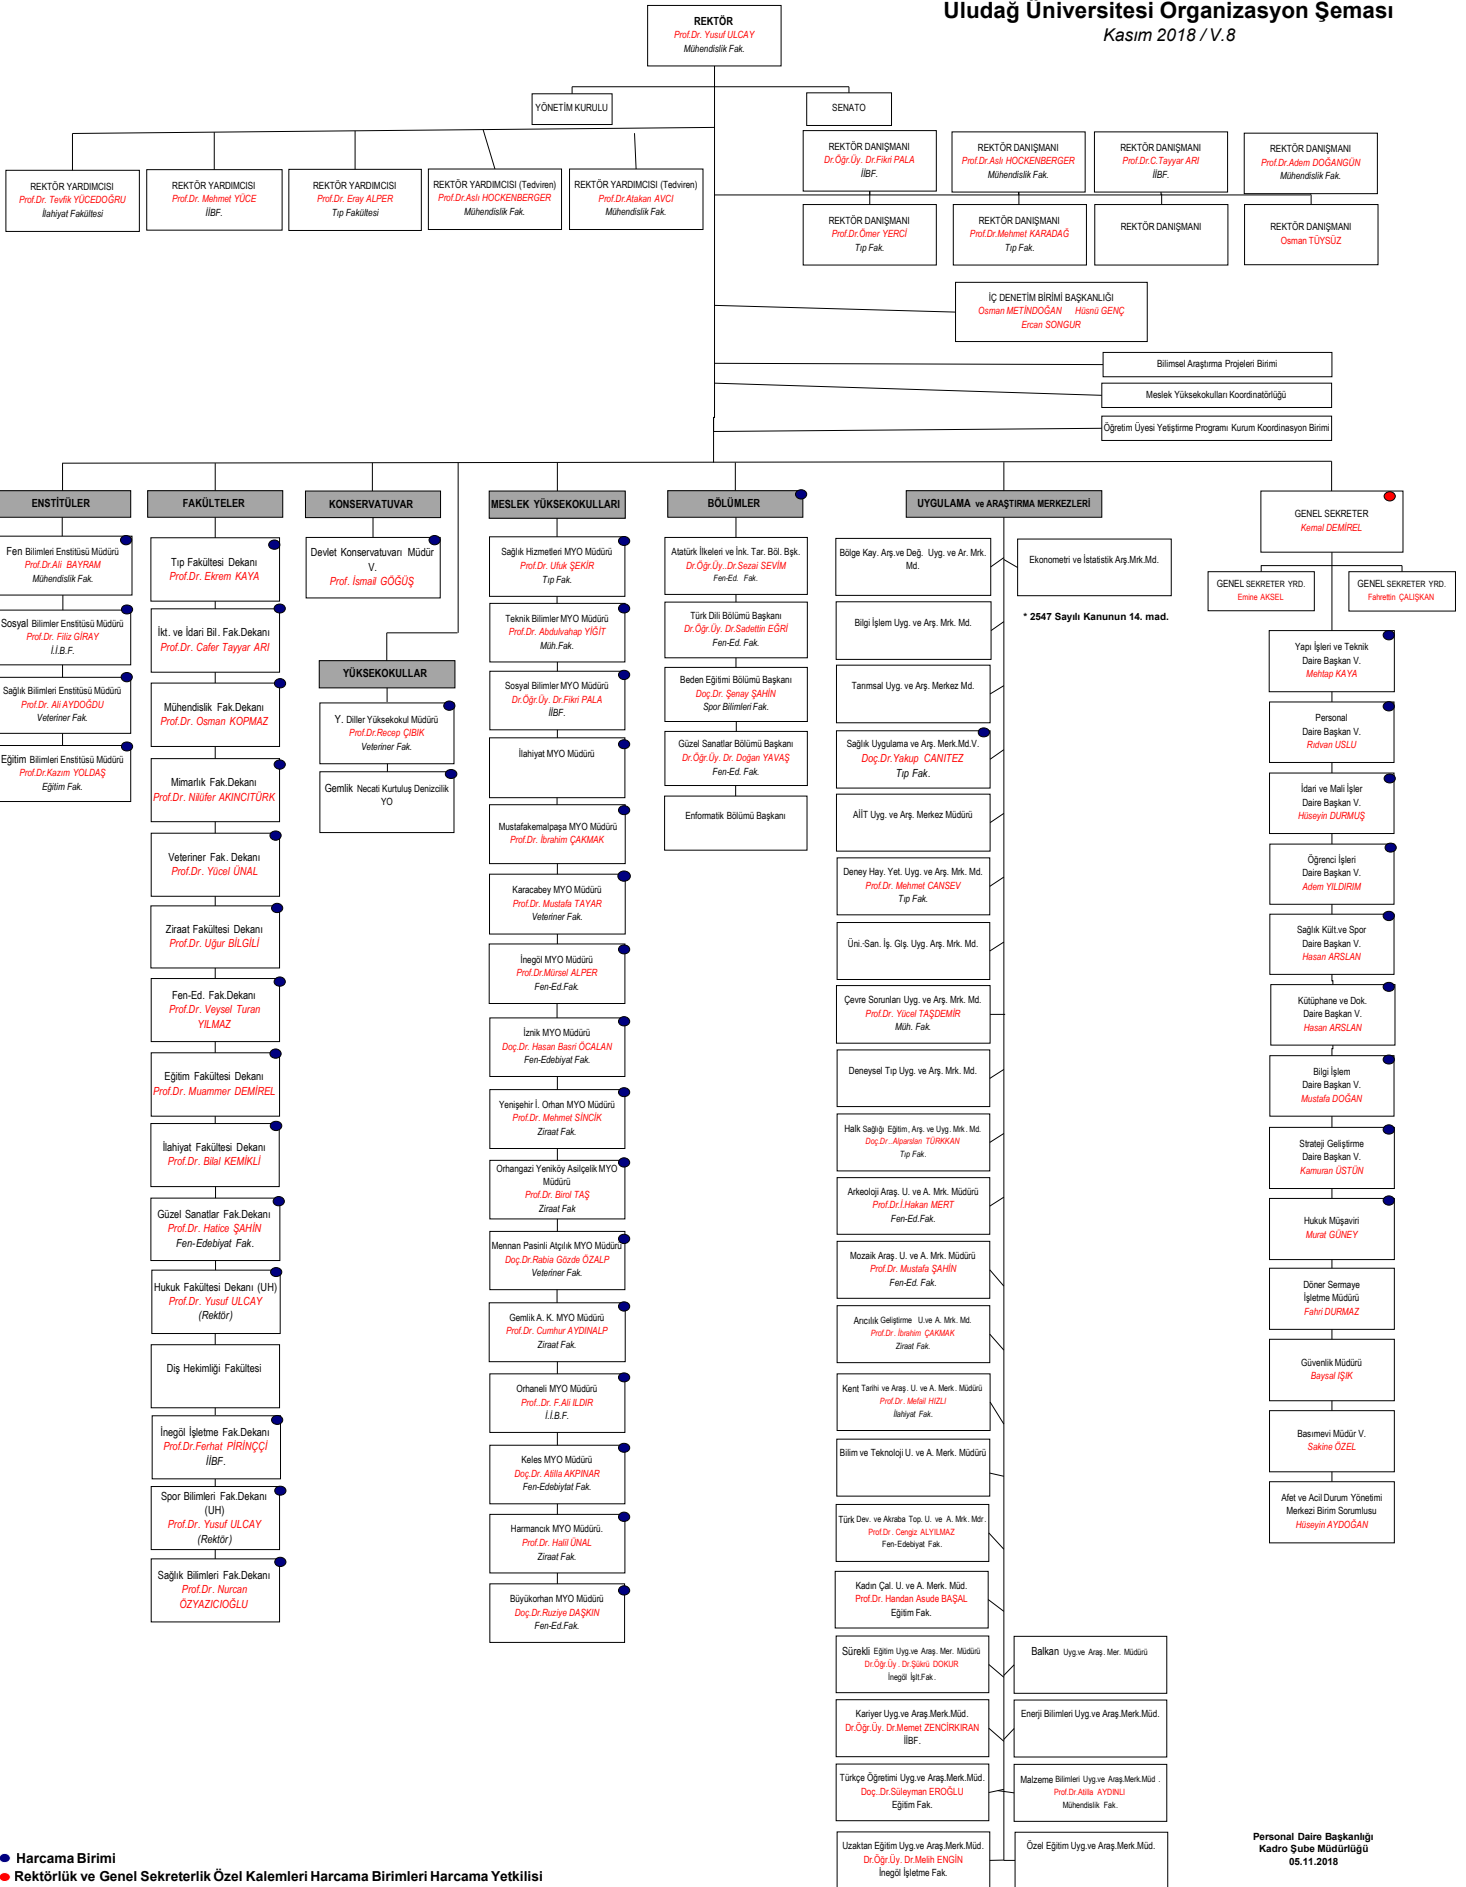

Uludağ Üniversitesi Organizasyon Şeması

Kasım 2018 / V.8

● Harcama Birimi
● Rektörlük ve Genel Sekreterlik Özel Kalemleri Harcama Birimleri Harcama Yetkilisi