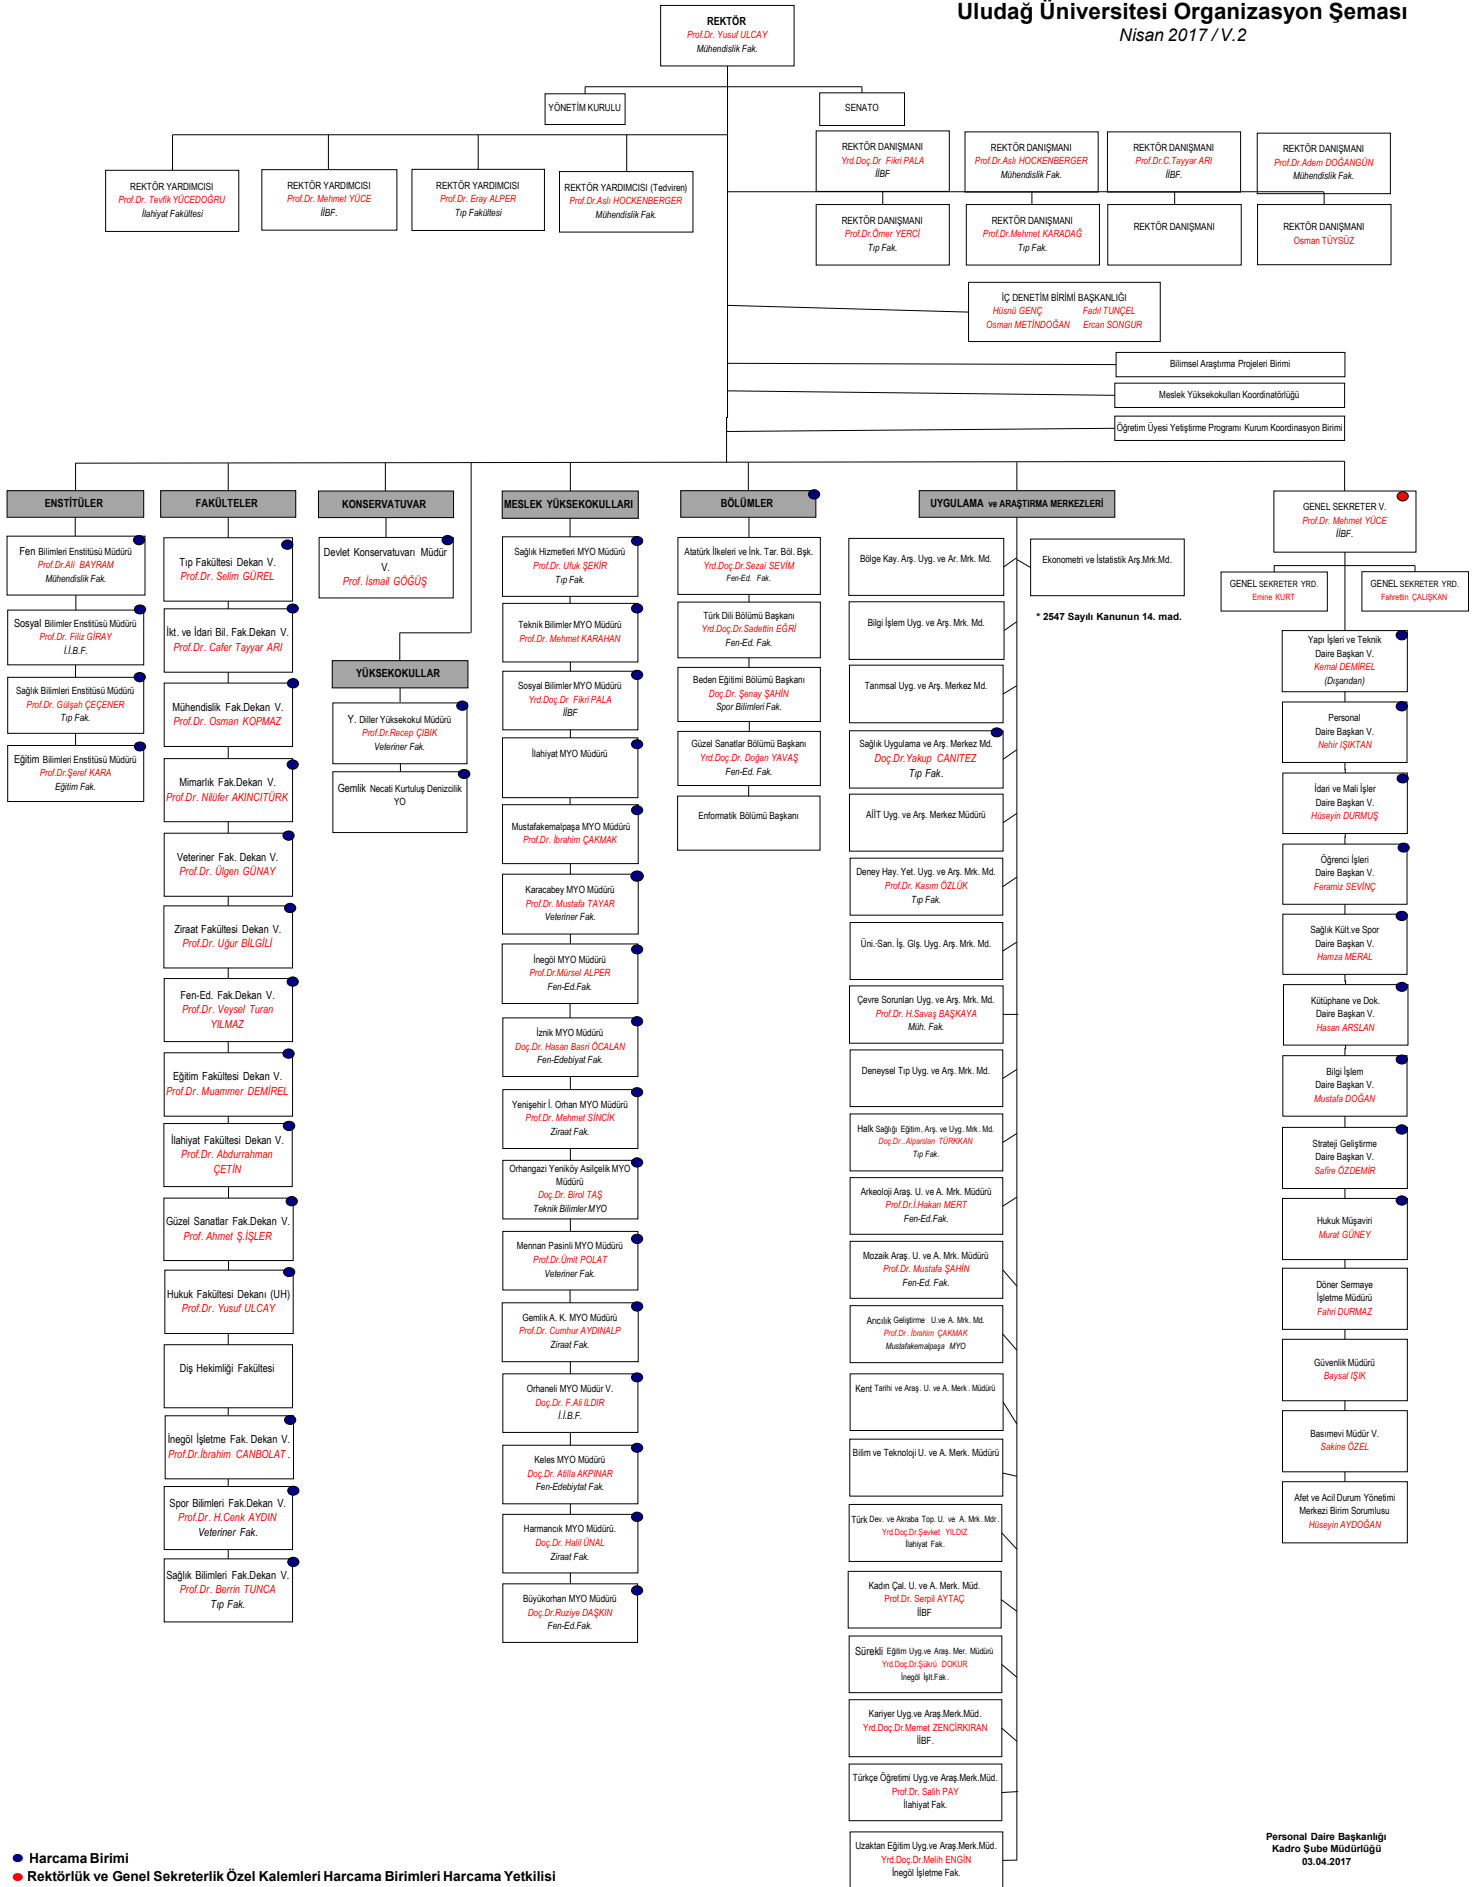

Uludağ Üniversitesi Organizasyon Şeması

Nisan 2017 / V.2

● Harcama Birimi

● Rektörlük ve Genel Sekreterlik Özel Kalemleri Harcama Birimleri Harcama Yetkilisi