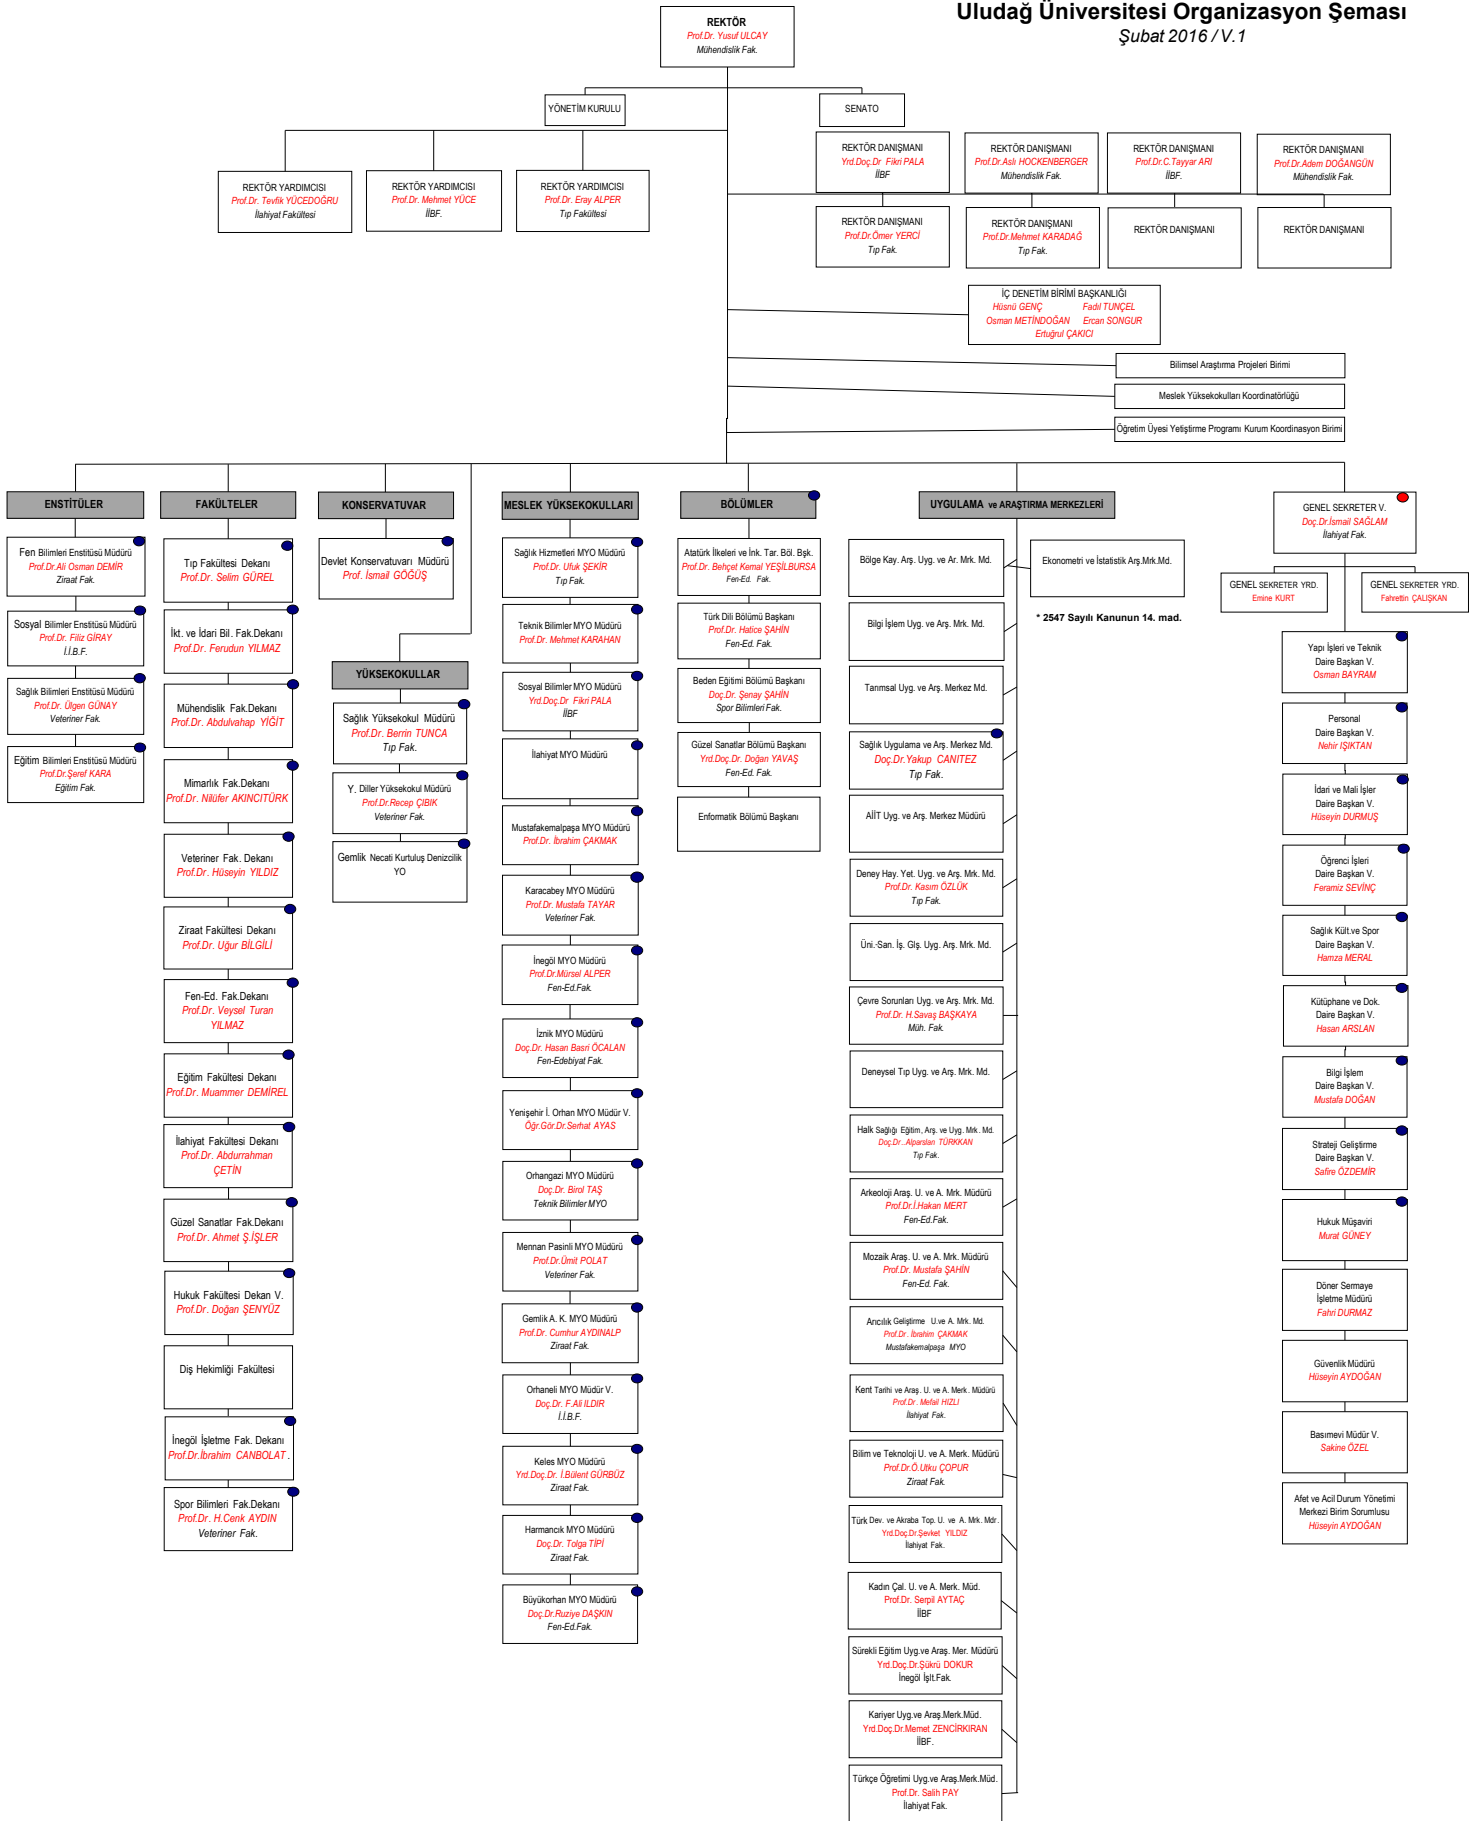

Uludağ Üniversitesi Organizasyon Şeması

Şubat 2016 / V.1

● Harcama Birimi
● Rektörlük ve Genel Sekreterlik Özel Kalemleri Harcama Birimleri Harcama Yetkiliisi

* 2547 Sayılı Kanunun 7-d/2 mad.